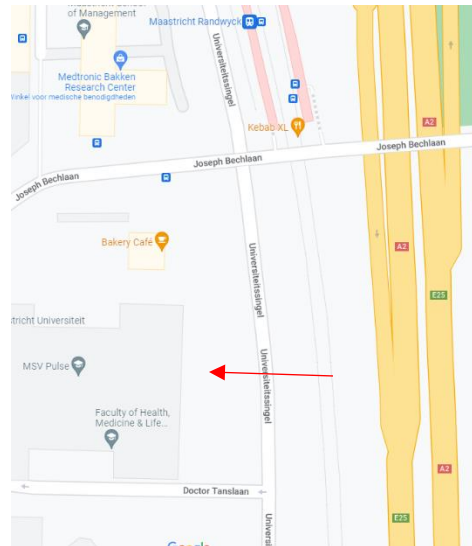

Routebeschrijving naar Bureau Onderwijs FPN

PER AUTO:

- stel de navigatie in op Universiteitssingel 40, 6229 ER Maastricht.

Ingang van de parkeergarage is aangegeven met de rode pijl.

- U kunt de parkeergarage betreden door op de bel te klikken bij de slagboom. **Wacht alstublieft op een ticket en neem deze mee naar de Receptie.**
- Neem de trap in het midden van de parkeergarage naar het plein voor de ingang van het Universiteitsgebouw aan de Joseph Bechlaan.

(Het plein voor de ingang, u verlaat de parkeergarage via de trappen aangegeven met de rode pijl)

- Betreed het gebouw en meld u bij de receptie welke zich bevindt aan de rechterzijde naast de ingang.
- Hier kunt u uw parkeerticket scannen en de route naar de Service Desk van FPN vragen.

PER TREIN OF TE VOET:

- Loop in de richting van het plein aan de Joseph Bechlaan.

(Het plein vanaf de brug naast het treinstation)

- U kunt het gebouw betreden via de hoofdingang.
- Meld u bij de receptie welke zich bevindt aan de rechterzijde naast de ingang.
- Hier kunt u de route naar de Service Desk van FPN vragen.