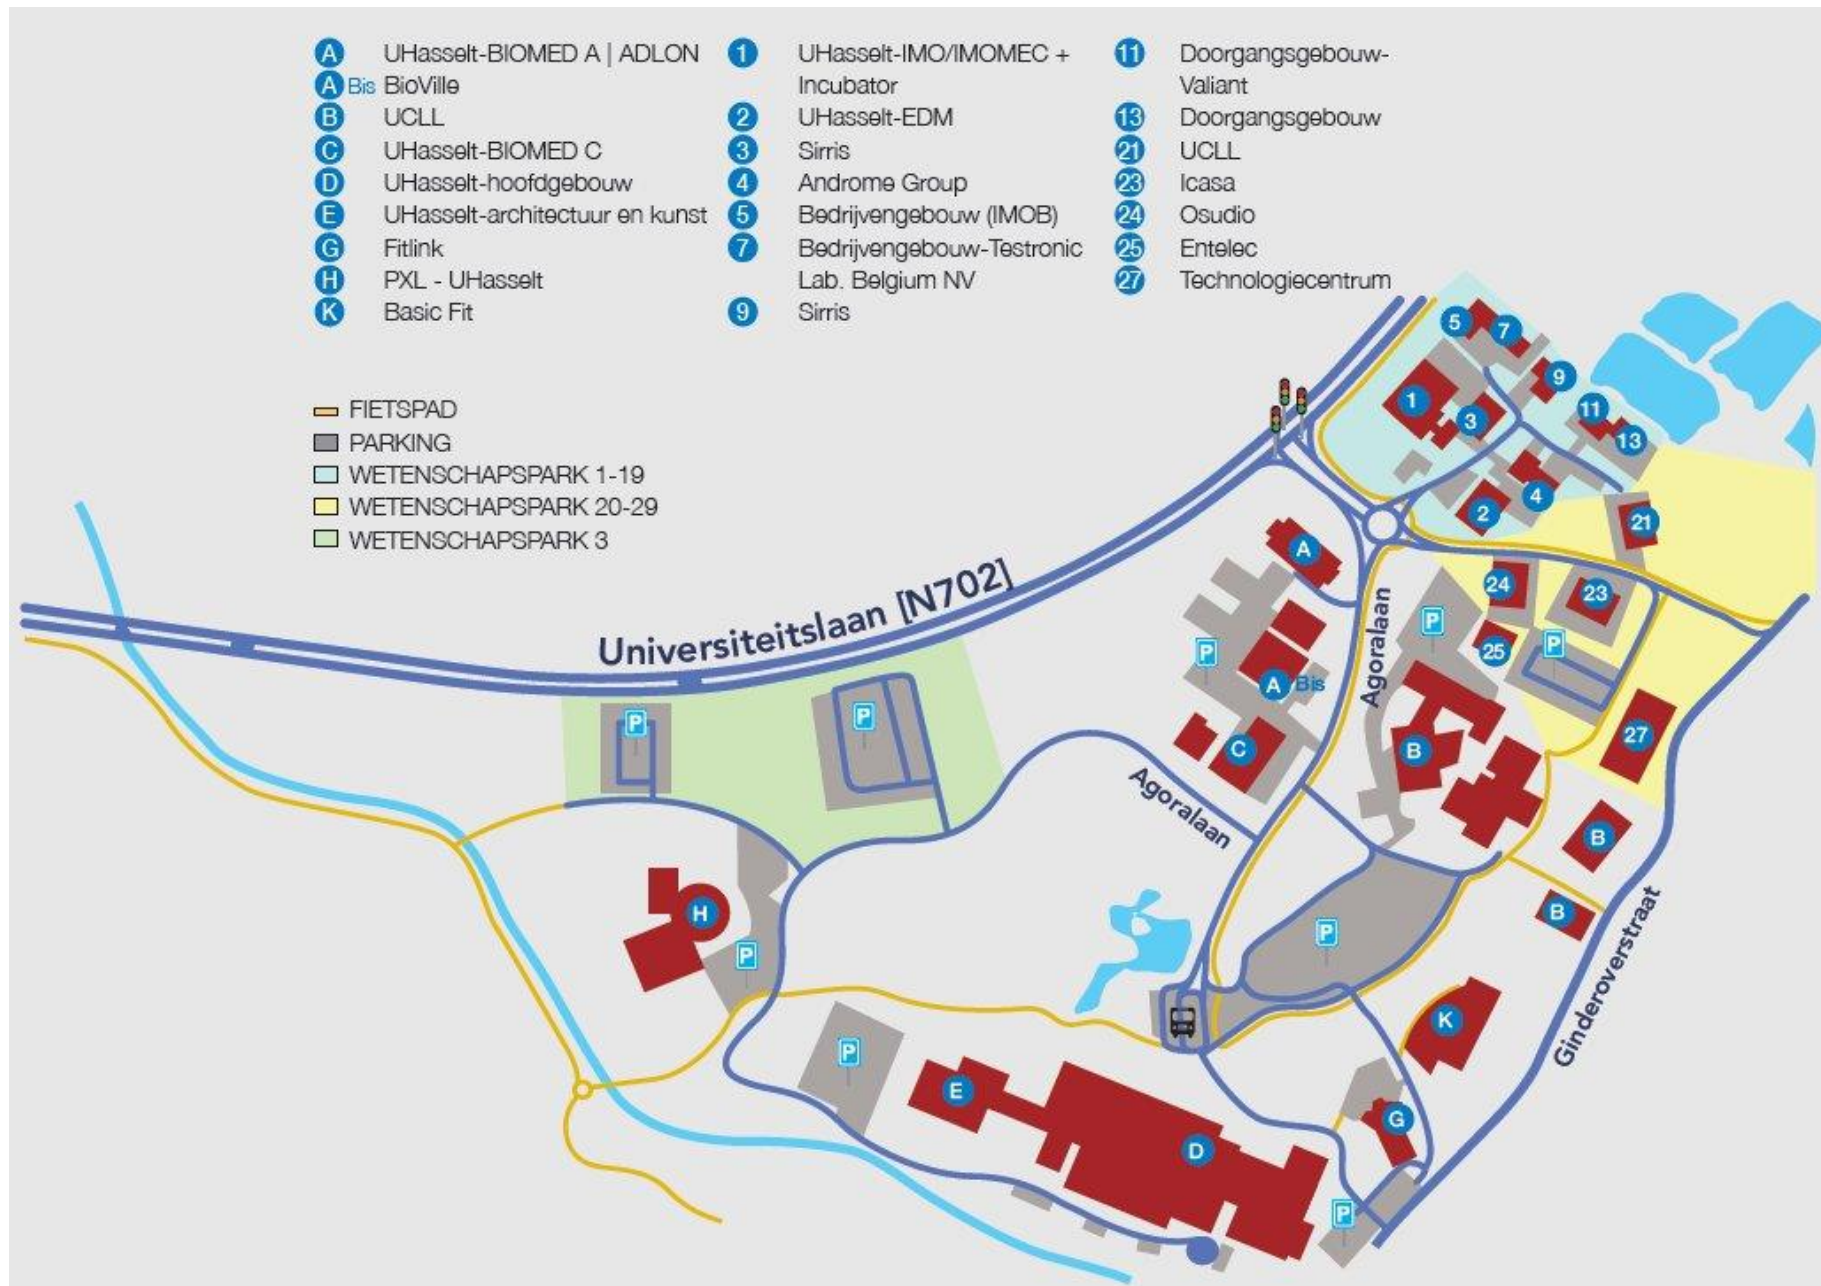

Plattegronden UHasselt Campus Diepenbeek en Campus Hasselt

Campus Diepenbeek en Campus Hasselt

Parkingplan centrum Hasselt

Campus Diepenbeek – parking

Campus Hasselt (Oude gevangenis)

Oude Gevangenis - Gelijkvloers

- ① AULA LOUIS ROPPE (184 PLAATSEN)
- ② AULA LOUIS VERHAEGEN (370 PLAATSEN)
- ③ STURA
- ④ THEMIS
- ⑤ OPEN UNIVERSITEIT
- ⑥ EXAMENLOKAAL OPEN UNIVERSITEIT
- ⑦ ONTHAAL
- ⑧ HELPDESK
- ⑨ AFHAALPUNT BOEKEN/CURSUSSEN
- ⑩ BUITEN AUDITORIUM
- ⑪ FOYER
- ⑫ TUIN
- ⑬ CAFETARIA
- ⑭ PANOPTICUM

HOOFDINGANG MARTELARENLAAN 42

Oude Gevangenis - Verdieping

- ① ZONE: STUDENTENADMINISTRATIE / STUDENTENVOORZIENINGEN/
ONDERWIJSKUNDIGEN
- ② ONTVANGSTRUIMTE
- ③ VERGADERRUIMTE RAAD VAN BESTUUR
- ④ VERGADERRUIMTE
- ⑤ VERGADERRUIMTE
- ⑥ DIGITALE BIBLIOTHEEK
- ⑦ DAKTERRAS