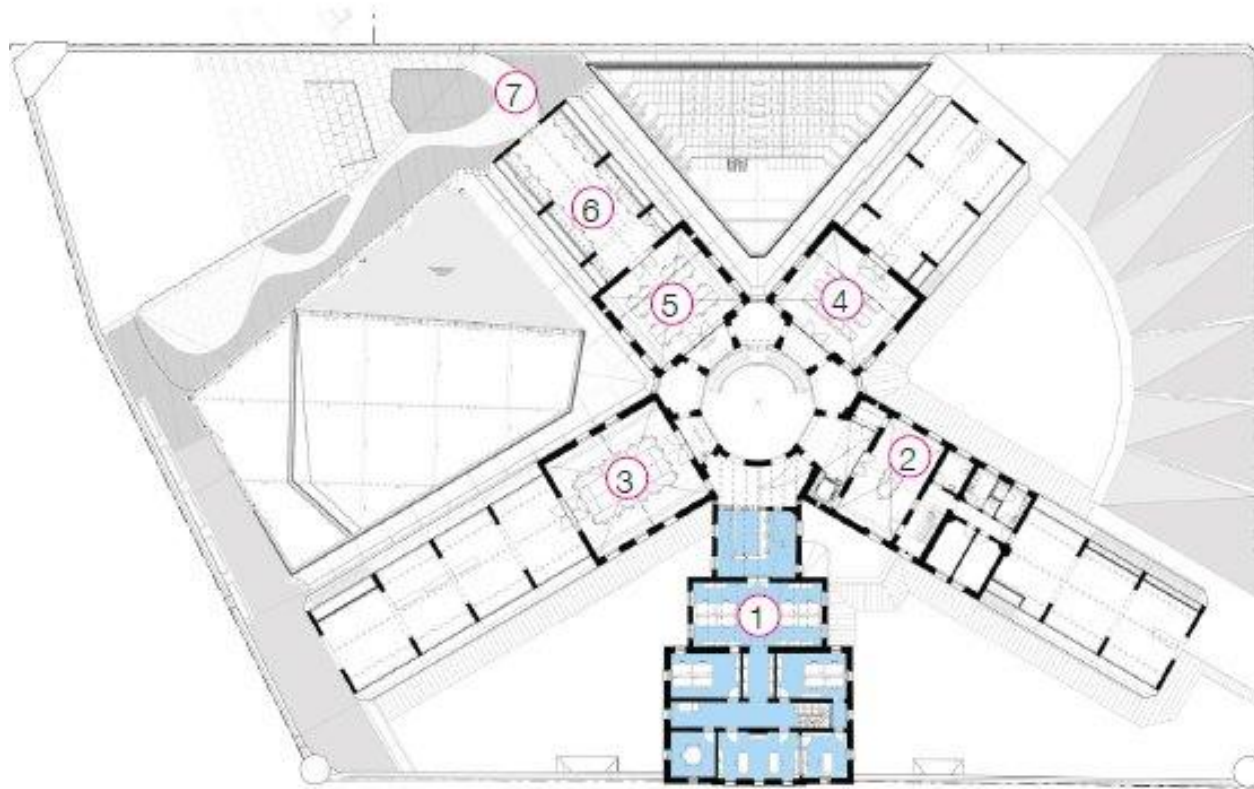

Plattegronden UHasselt Campus Diepenbeek en Campus Hasselt

Campus Diepenbeek en Campus Hasselt

Parkingplan centrum Hasselt

Campus Diepenbeek – parking

Campus Hasselt (Oude gevangenis)

Oude Gevangenis - Gelijkvloers

- ① AULA LOUIS ROPPE (184 PLAATSEN)
- ② AULA LOUIS VERHAEGEN (370 PLAATSEN)
- ③ STURA
- ④ THEMIS
- ⑤ OPEN UNIVERSITEIT
- ⑥ EXAMENLOKAAL OPEN UNIVERSITEIT
- ⑦ ONTHAAL
- ⑧ HELPDESK
- ⑨ AFHAALPUNT BOEKEN/CURSUSSEN
- ⑩ BUITEN AUDITORIUM
- ⑪ FOYER
- ⑫ TUIN
- ⑬ CAFETARIA
- ⑭ PANOPTICUM

HOOFDINGANG MARTELARENLAAN 42

Oude Gevangenis - Verdieping

- ① ZONE: STUDENTENADMINISTRATIE / STUDENTENVOORZIENINGEN/
ONDERWIJSKUNDIGEN
- ② ONTVANGSTRUIMTE
- ③ VERGADERRUIMTE RAAD VAN BESTUUR
- ④ VERGADERRUIMTE
- ⑤ VERGADERRUIMTE
- ⑥ DIGITALE BIBLIOTHEEK
- ⑦ DAKTERRAS