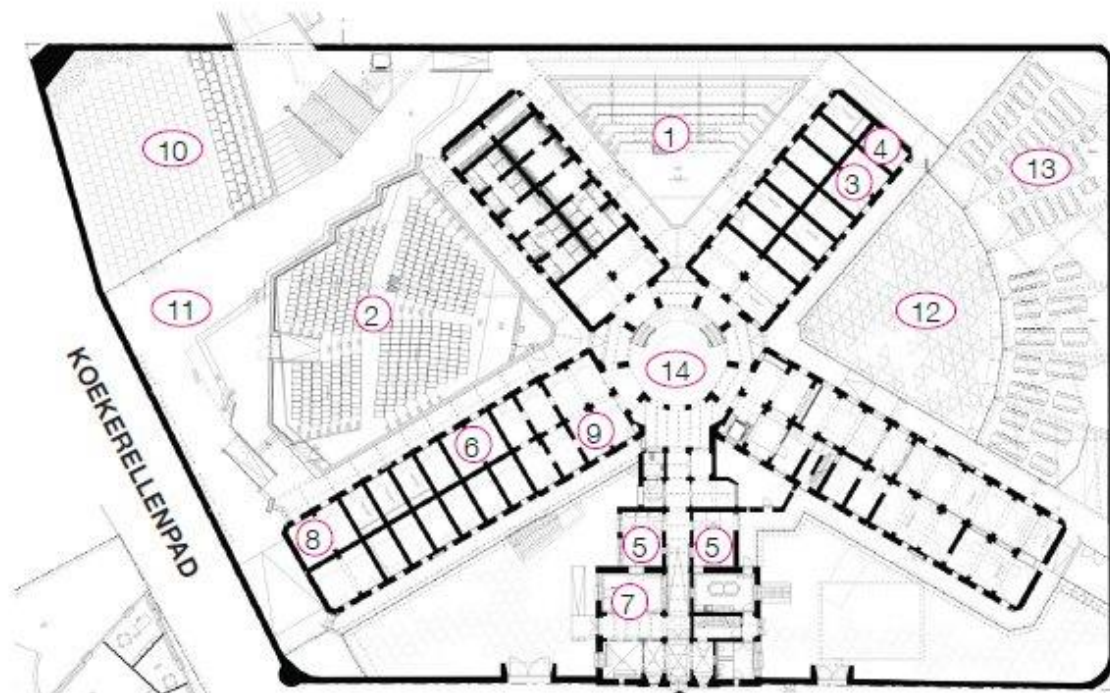

Plattegronden UHasselt Campus Diepenbeek en Campus Hasselt

Campus Diepenbeek en Campus Hasselt

Parkingplan centrum Hasselt

Campus Diepenbeek – parking

Campus Hasselt (Oude gevangenis)

Oude Gevangenis - Gelijkvloers

- ① AULA LOUIS ROPPE (184 PLAATSEN)
- ② AULA LOUIS VERHAEGEN (370 PLAATSEN)
- ③ STURA
- ④ THEMIS
- ⑤ OPEN UNIVERSITEIT
- ⑥ EXAMENLOKAAL OPEN UNIVERSITEIT
- ⑦ ONTHAAL
- ⑧ HELPDESK
- ⑨ AFHAALPUNT BOEKEN/CURSUSSEN
- ⑩ BUITEN AUDITORIUM
- ⑪ FOYER
- ⑫ TUIN
- ⑬ CAFETARIA
- ⑭ PANOPTICUM

HOOFDINGANG MARTELARENLAAN 42

Oude Gevangenis - Verdieping

- ① ZONE: STUDENTENADMINISTRATIE / STUDENTENVOORZIENINGEN/
ONDERWIJSKUNDIGEN
- ② ONTVANGSTRUIMTE
- ③ VERGADERRUIMTE RAAD VAN BESTUUR
- ④ VERGADERRUIMTE
- ⑤ VERGADERRUIMTE
- ⑥ DIGITALE BIBLIOTHEEK
- ⑦ DAKTERRAS