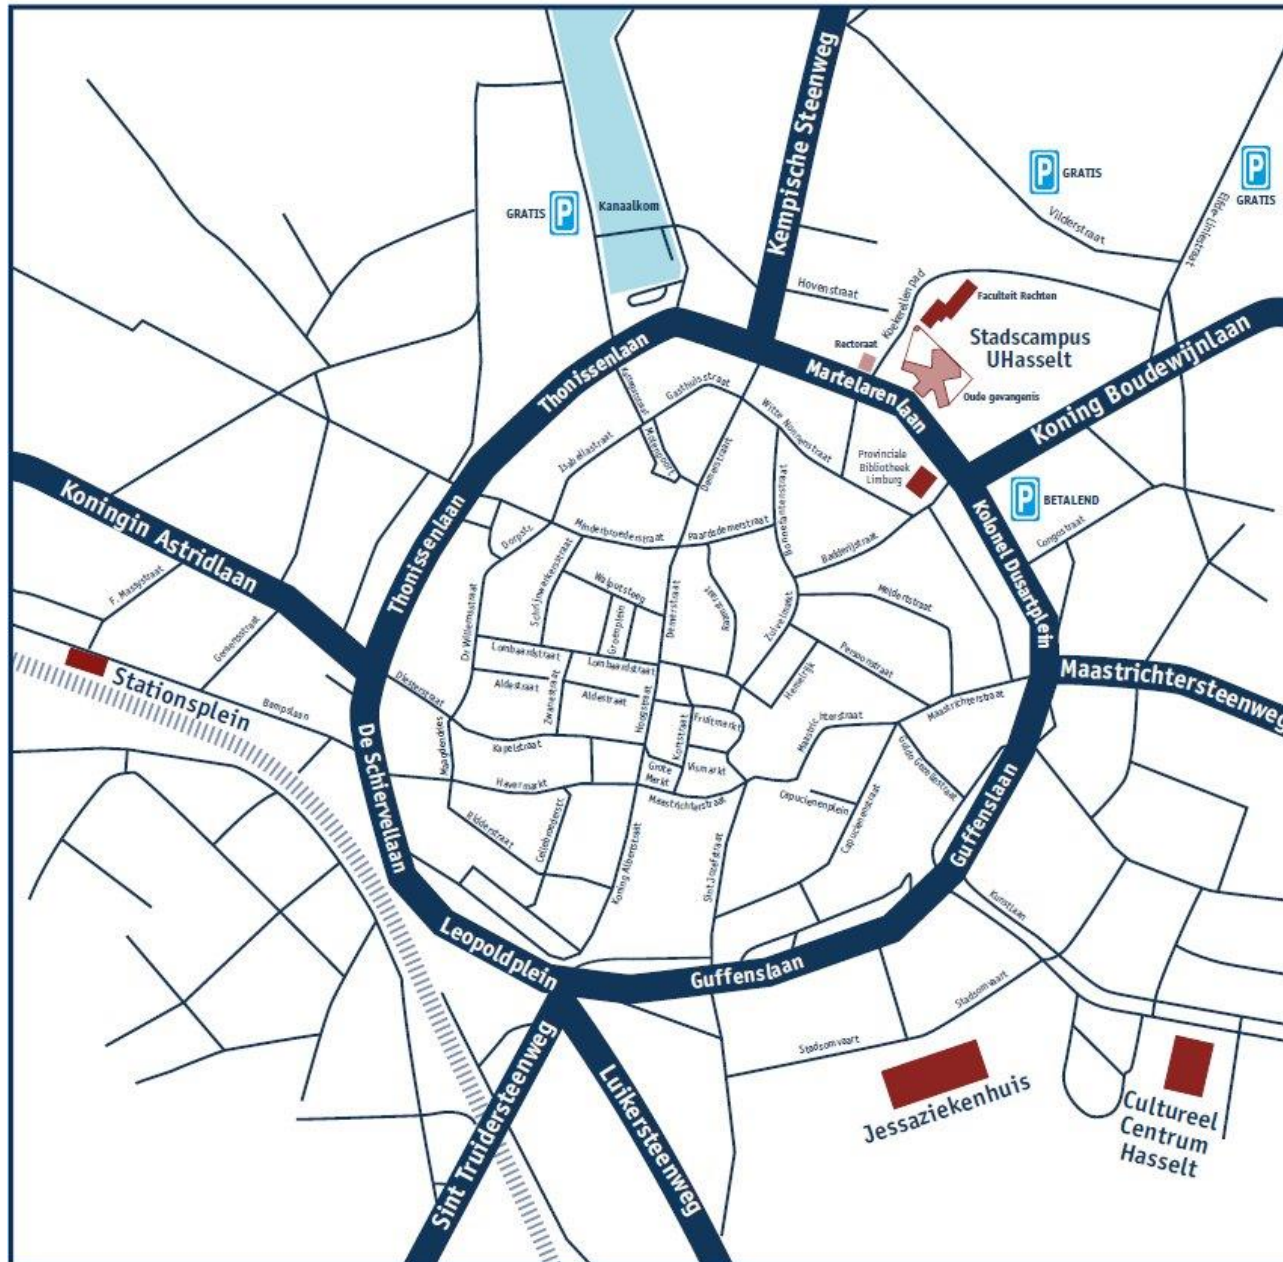

Plattegronden UHasselt Campus Diepenbeek en Campus Hasselt

Campus Diepenbeek en Campus Hasselt

Parkingplan centrum Hasselt

Campus Diepenbeek – parking

Campus Hasselt (Oude gevangenis)

Oude Gevangenis - Gelijkvloers

- ① AULA LOUIS ROPPE (184 PLAATSEN)
- ② AULA LOUIS VERHAEGEN (370 PLAATSEN)
- ③ STURA
- ④ THEMIS
- ⑤ OPEN UNIVERSITEIT
- ⑥ EXAMENLOKAAL OPEN UNIVERSITEIT
- ⑦ ONTHAAL
- ⑧ HELPDESK
- ⑨ AFHAALPUNT BOEKEN/CURSUSSEN
- ⑩ BUITEN AUDITORIUM
- ⑪ FOYER
- ⑫ TUIN
- ⑬ CAFETARIA
- ⑭ PANOPTICUM

HOOFDINGANG MARTELARENLAAN 42

Oude Gevangenis - Verdieping

- ① ZONE: STUDENTENADMINISTRATIE / STUDENTENVOORZIENINGEN/
ONDERWIJSKUNDIGEN
- ② ONTVANGSTRUIMTE
- ③ VERGADERRUIMTE RAAD VAN BESTUUR
- ④ VERGADERRUIMTE
- ⑤ VERGADERRUIMTE
- ⑥ DIGITALE BIBLIOTHEEK
- ⑦ DAKTERRAS