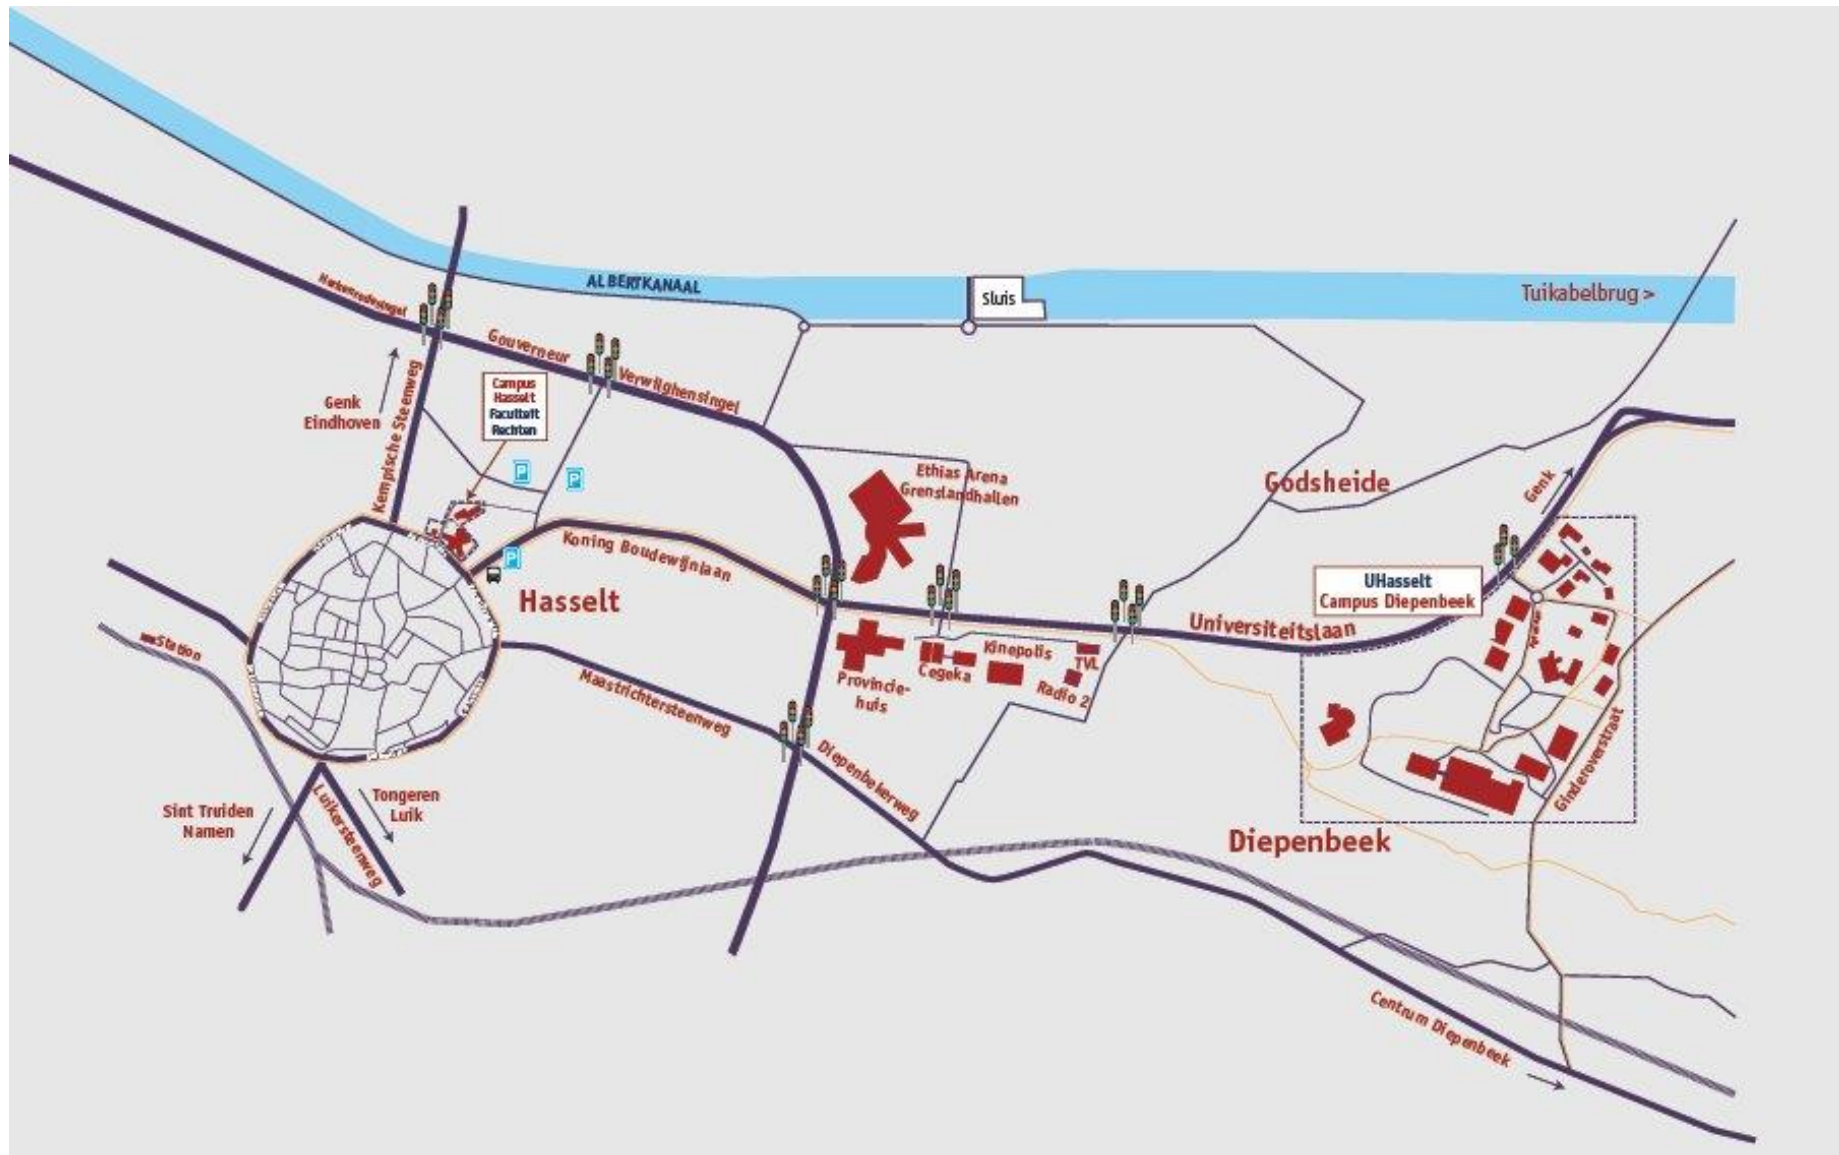

Plattegronden UHasselt Campus Diepenbeek en Campus Hasselt

Campus Diepenbeek en Campus Hasselt

Parkingplan centrum Hasselt

Campus Diepenbeek – parking

Campus Hasselt (Oude gevangenis)

Oude Gevangenis - Gelijkvloers

- ① AULA LOUIS ROPPE (184 PLAATSEN)
- ② AULA LOUIS VERHAEGEN (370 PLAATSEN)
- ③ STURA
- ④ THEMIS
- ⑤ OPEN UNIVERSITEIT
- ⑥ EXAMENLOKAAL OPEN UNIVERSITEIT
- ⑦ ONTHAAL
- ⑧ HELPDESK
- ⑨ AFHAALPUNT BOEKEN/CURSUSSEN
- ⑩ BUITEN AUDITORIUM
- ⑪ FOYER
- ⑫ TUIN
- ⑬ CAFETARIA
- ⑭ PANOPTICUM

HOOFDINGANG MARTELARENLAAN 42

Oude Gevangenis - Verdieping

- ① ZONE: STUDENTENADMINISTRATIE / STUDENTENVOORZIENINGEN/
ONDERWIJSKUNDIGEN
- ② ONTVANGSTRUIMTE
- ③ VERGADERRUIMTE RAAD VAN BESTUUR
- ④ VERGADERRUIMTE
- ⑤ VERGADERRUIMTE
- ⑥ DIGITALE BIBLIOTHEEK
- ⑦ DAKTERRAS